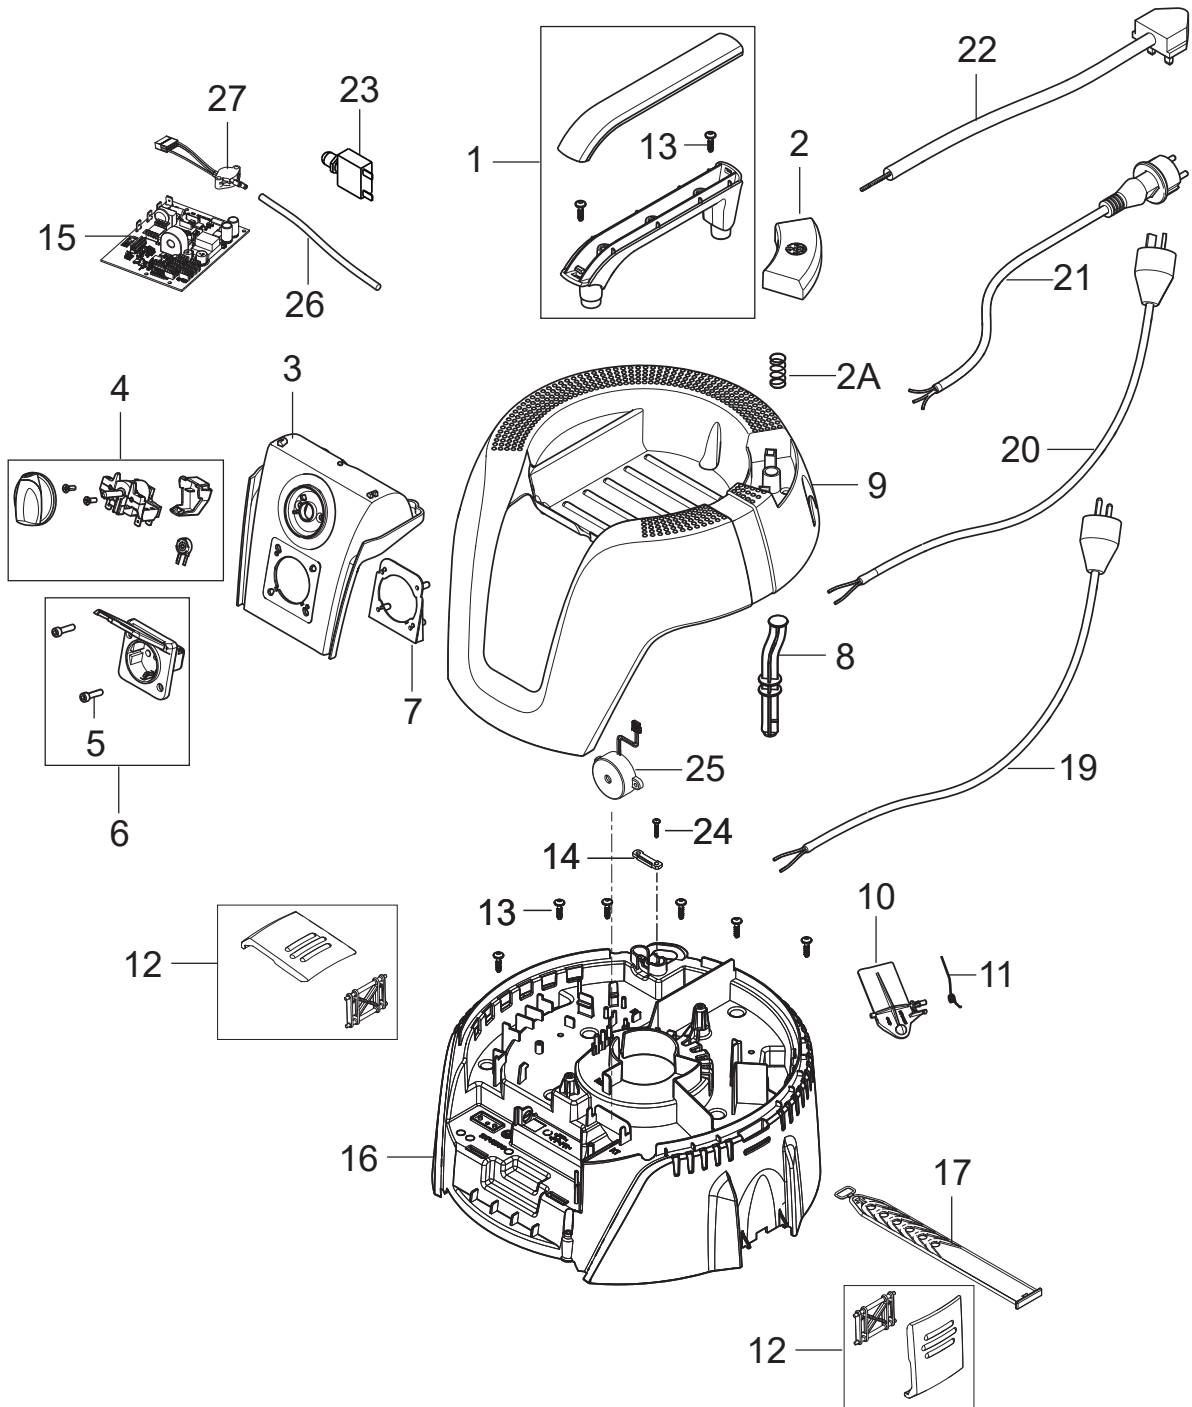

PARTS LIST

2022.09.12

TABLE OF CONTENTS

Top H.....	1
Filter and motor H.....	3
Container 25L.....	5
Accessories from serial no. .. 1035, ..1053.....	7

Pos.	Vare-nr	Antal	Beskrivelse	Notes
NS	107420467	1	BOX AERO 26 (X10)	
1	107409137	1	HANDLE	
2	107409138	1	PC BUTTON	
2A	107411345	1	SPRING FOR BUTTON	
3	107409146	1	INTERFACE SWITCH AND OUTLET ADV 1	
4	107409156	1	Kontakt	
5	302004032	2	SCREW 3.5X18	
6	107400059	1	SOCKET 10A/250V CH	
6	302004034	1	Stikdåse 16A/250V Eu	
6	302004338	1	SOCKET 15A/125V US/CSA	
6	302001185	1	SOCKET 10A/250V AU	
7	302002052	1	PLUG SOCKET PLATE	
8	107409141	1	PC ROD	
9	107409145	1	Dæksel f. AERO 26-2L	
10	107409129	1	PC FLAP - KIT	
11	909100083	1	Fjeder	
12	107409130	2	Låsebeslag	
13	302004029	9	Screw 5X18	
14	5697	1	STRAP 3X8X33	
15	107420446	1	PCBA AERO M/H 230V	
15	107420447	1	PCBA AERO M/H 120V	
15	107420448	1	PCBA AERO M/H 110V	
16	107420437	1	CLAMPING PLATE ALTO BLUE	
17	107409131	1	Strop, gummi	
18	107409982	1	HOSE/CABLE HOOK. AERO 26/31	
19	107420456	1	POWER CORD H05VV-F 3X1.5 PVC ORANGE EU	
20	107420451	1	POWER CORD H05VV-F 3X1.5 PVC ORANGE CH	
21	107420454	1	POWER CORD SJTW-A AWG14 ORANGE US	
22	107420450	1	POWER CORD H07 BQ F ORANGE GB	
23	56315255	1	CIRCUIT BREAKER 5 AMP	
24	302004032	2	SCREW 3.5X18	
25	107416958	1	BUZZER KIT1	
26	107420433	1	HOSE AVMS.	
27	107420434	1	SENSOR 50KPA	

Pos.	Vare-nr	Antal	Beskrivelse	Notes
1	107409159	1	DEFLECTOR SHIELD	
2	107409160	1	Motor 230V 1000W	[1]
2	107410825	1	Motor kit 1200W 230V/50-60HZ	[2]
2	107420468	1	MOTOR KIT 1000W 110/120V/50-60HZ (TCO)	
3	107409163	1	Pakning, motor, øvre	
4	107409164	1	Pakning, motor, nedre	
5	107409165	1	Pakning, filter	
6	107420373	1	FILTER PTFE Ø185X140 H-CLASS/HEPA	
7	107420461	1	FILTER CAGE H	
8	302004029	5	Screw 5X18	
9	107420436	1	BASE PLATE WITH SEALING.	
10	107420458	1	O-RING D5X3	
11	107402835	1	CONTACT SPRING WIRE AND FASTON	
12	107420457	1	ISOLATION FOAM	
13	107420440	1	T-HANDLE	