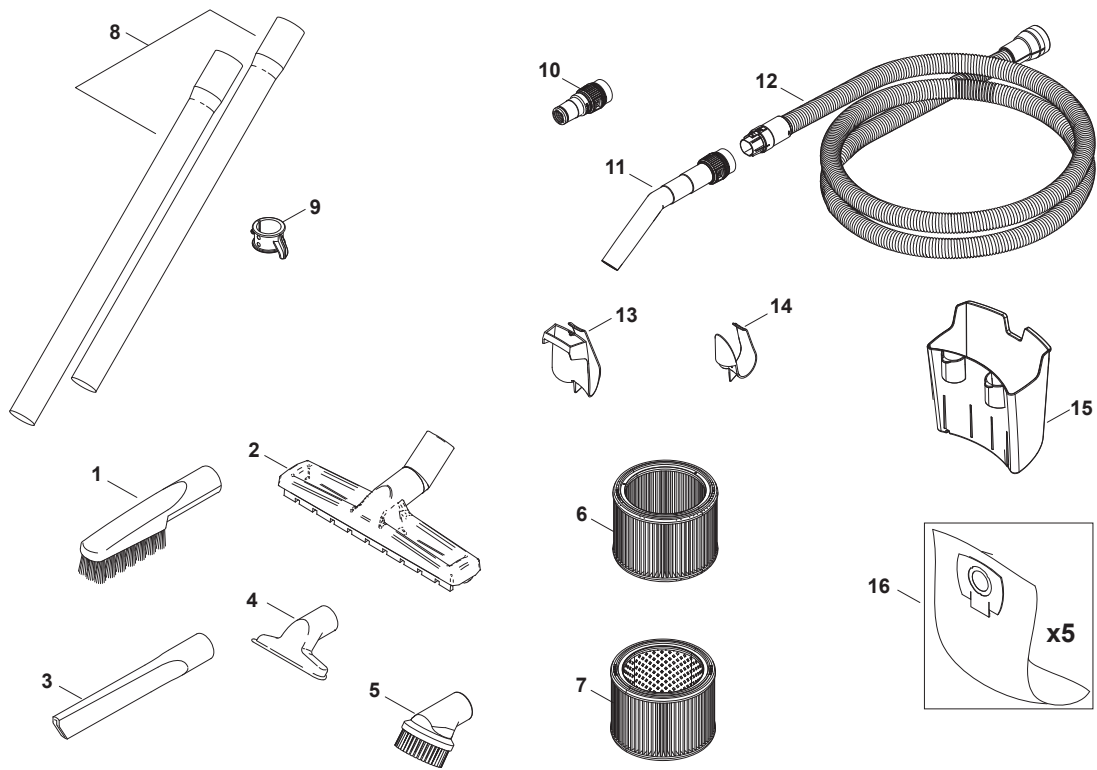

Pos.	Vare-nr	Antal	Beskrivelse	Notes
			From serial no. (EU) 3520220501035 and (AU/NZ) 3520220501053	
1	6086	1	Børstemundstykke plast 230 mm Ø36	
2	107402706	1	Universalmundstykke plast Ø36	
3	29541	1	Fugemundstykke 200 mm Ø36	
4	14295	1	Polstermundstykke plast 115 mm Ø36	
5	302002509	1	Rund børste Ø36	
6	302000490	1	Filterelement PET-fleece M-klasse	
7	107420373	1	FILTER PTFE Ø185X140 H-CLASS/HEPA	
8	302000529	1	Forlængerrør krom 500 mm 2 stk. Ø36	
9	107409979	1	Parkeringsclips Ø36	
10	302000535	1	Adapter til el-værktøj AntiStatic	
11	107420439	1	CURVED HAND TUBE D36MM AS	
12	107413543	1	Sugeslange AntiStatic rød 4 m Ø32	
13	107409981	1	HOSE/CABLE HOOK. AERO 21	
14	107409982	1	HOSE/CABLE HOOK. AERO 26/31	
15	107420459	1	TOOLBOX	
16	107419590	1	FLEECE FILTER BAG 5 PCS AERO