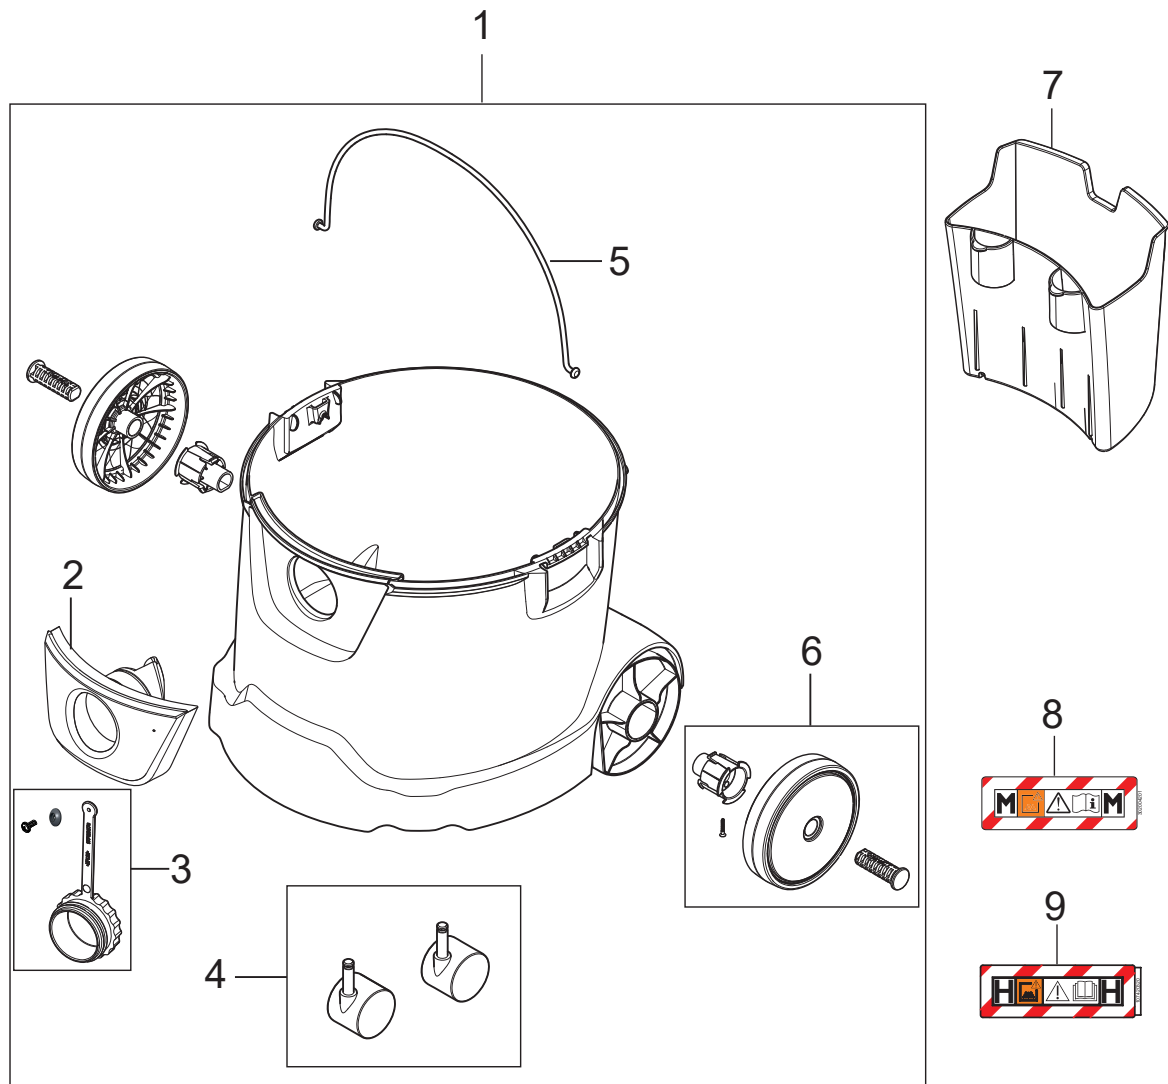

Pos.	Vare-nr	Antal	Beskrivelse	Notes
1	107420463	1	CONTAINER ASM. 25L NILFISK M/H-CLASS	
2	107409169	1	INLET FITTING	
3	107420435	1	HOSE INLET PLUG	
4	140 6422 500	1	Hjul, front (2 stk.)	
5	107409171	1	HANDLE CONTAINER	
6	107420466	2	REAR WHEEL D135 ALTO BLUE	
7	107420459	1	TOOLBOX	
8	107401291	1	SP-LABEL DUSTCLAS M 130X44 PVC	
9	107420444	1	LABEL DUST CLASS H