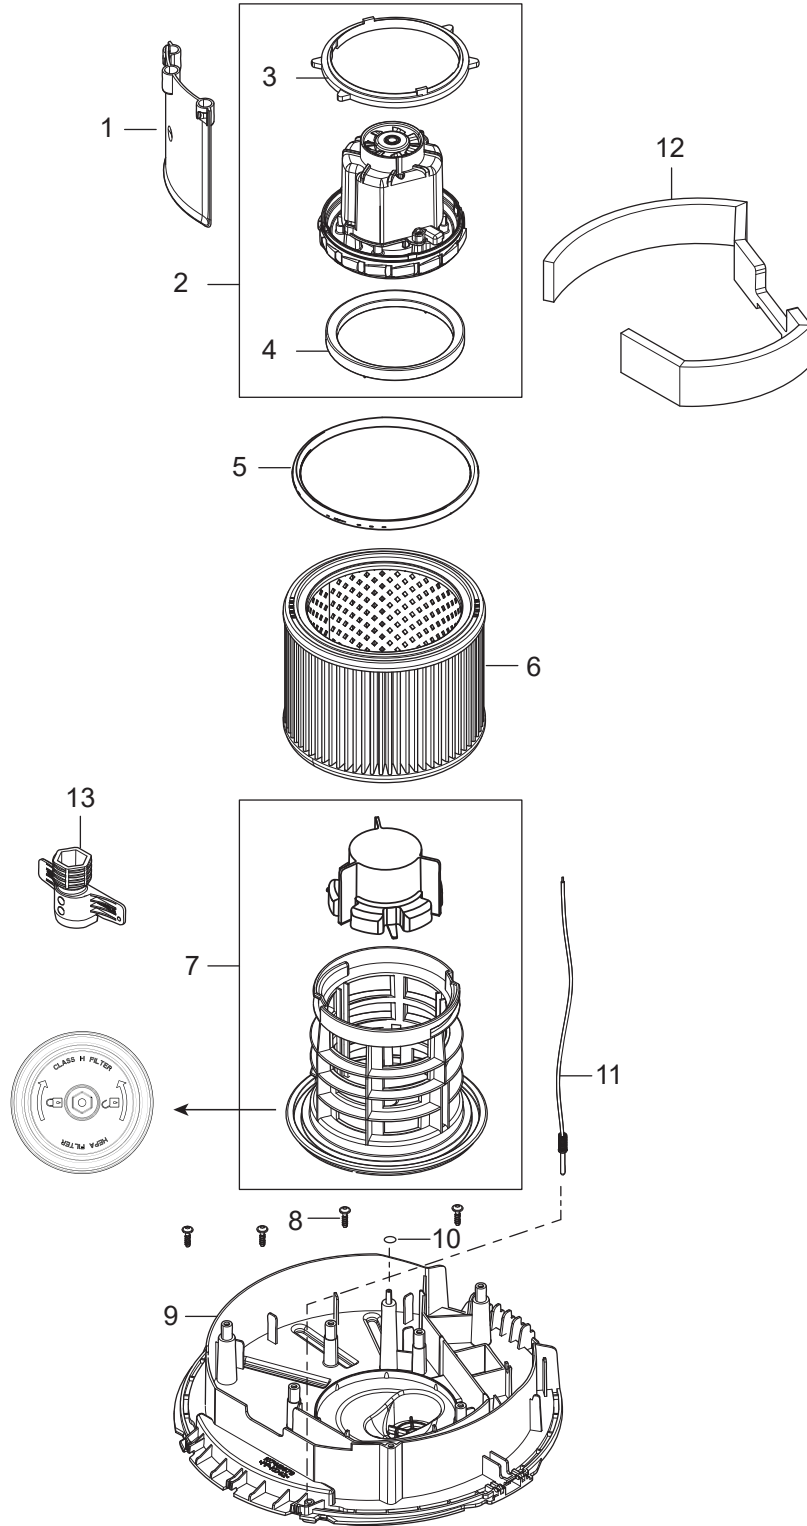

PARTS LIST

2022.09.12

TABLE OF CONTENTS

Top H.....	1
Filter and motor H.....	3
Container 25L.....	5
Accessories from serial no. .. 1035, ..1053.....	7

Pos.	Vare-nr	Antal	Beskrivelse	Notes
NS	107420467	1	BOX AERO 26 (X10)	
1	107409137	1	HANDLE	
2	107409138	1	PC BUTTON	
2A	107411345	1	SPRING FOR BUTTON	
3	107409146	1	INTERFACE SWITCH AND OUTLET ADV 1	
4	107409156	1	Kontakt	
5	302004032	2	SCREW 3.5X18	
6	107400059	1	SOCKET 10A/250V CH	
6	302004034	1	Stikdåse 16A/250V Eu	
6	302004338	1	SOCKET 15A/125V US/CSA	
6	302001185	1	SOCKET 10A/250V AU	
7	302002052	1	PLUG SOCKET PLATE	
8	107409141	1	PC ROD	
9	107409145	1	Dæksel f. AERO 26-2L	
10	107409129	1	PC FLAP - KIT	
11	909100083	1	Fjeder	
12	107409130	2	Låsebeslag	
13	302004029	9	Screw 5X18	
14	5697	1	STRAP 3X8X33	
15	107420446	1	PCBA AERO M/H 230V	
15	107420447	1	PCBA AERO M/H 120V	
15	107420448	1	PCBA AERO M/H 110V	
16	107420437	1	CLAMPING PLATE ALTO BLUE	
17	107409131	1	Strop, gummi	
18	107409982	1	HOSE/CABLE HOOK. AERO 26/31	
19	107420456	1	POWER CORD H05VV-F 3X1.5 PVC ORANGE EU	
20	107420451	1	POWER CORD H05VV-F 3X1.5 PVC ORANGE CH	
21	107420454	1	POWER CORD SJTW-A AWG14 ORANGE US	
22	107420450	1	POWER CORD H07 BQ F ORANGE GB	
23	56315255	1	CIRCUIT BREAKER 5 AMP	
24	302004032	2	SCREW 3.5X18	
25	107416958	1	BUZZER KIT1	
26	107420433	1	HOSE AVMS.	
27	107420434	1	SENSOR 50KPA	

Pos.	Vare-nr	Antal	Beskrivelse	Notes
1	107409159	1	DEFLECTOR SHIELD	
2	107409160	1	Motor 230V 1000W	[1]
2	107410825	1	Motor kit 1200W 230V/50-60HZ	[2]
2	107420468	1	MOTOR KIT 1000W 110/120V/50-60HZ (TCO)	
3	107409163	1	Pakning, motor, øvre	
4	107409164	1	Pakning, motor, nedre	
5	107409165	1	Pakning, filter	
6	107420373	1	FILTER PTFE Ø185X140 H-CLASS/HEPA	
7	107420461	1	FILTER CAGE H	
8	302004029	5	Screw 5X18	
9	107420436	1	BASE PLATE WITH SEALING.	
10	107420458	1	O-RING D5X3	
11	107402835	1	CONTACT SPRING WIRE AND FASTON	
12	107420457	1	ISOLATION FOAM	
13	107420440	1	T-HANDLE	